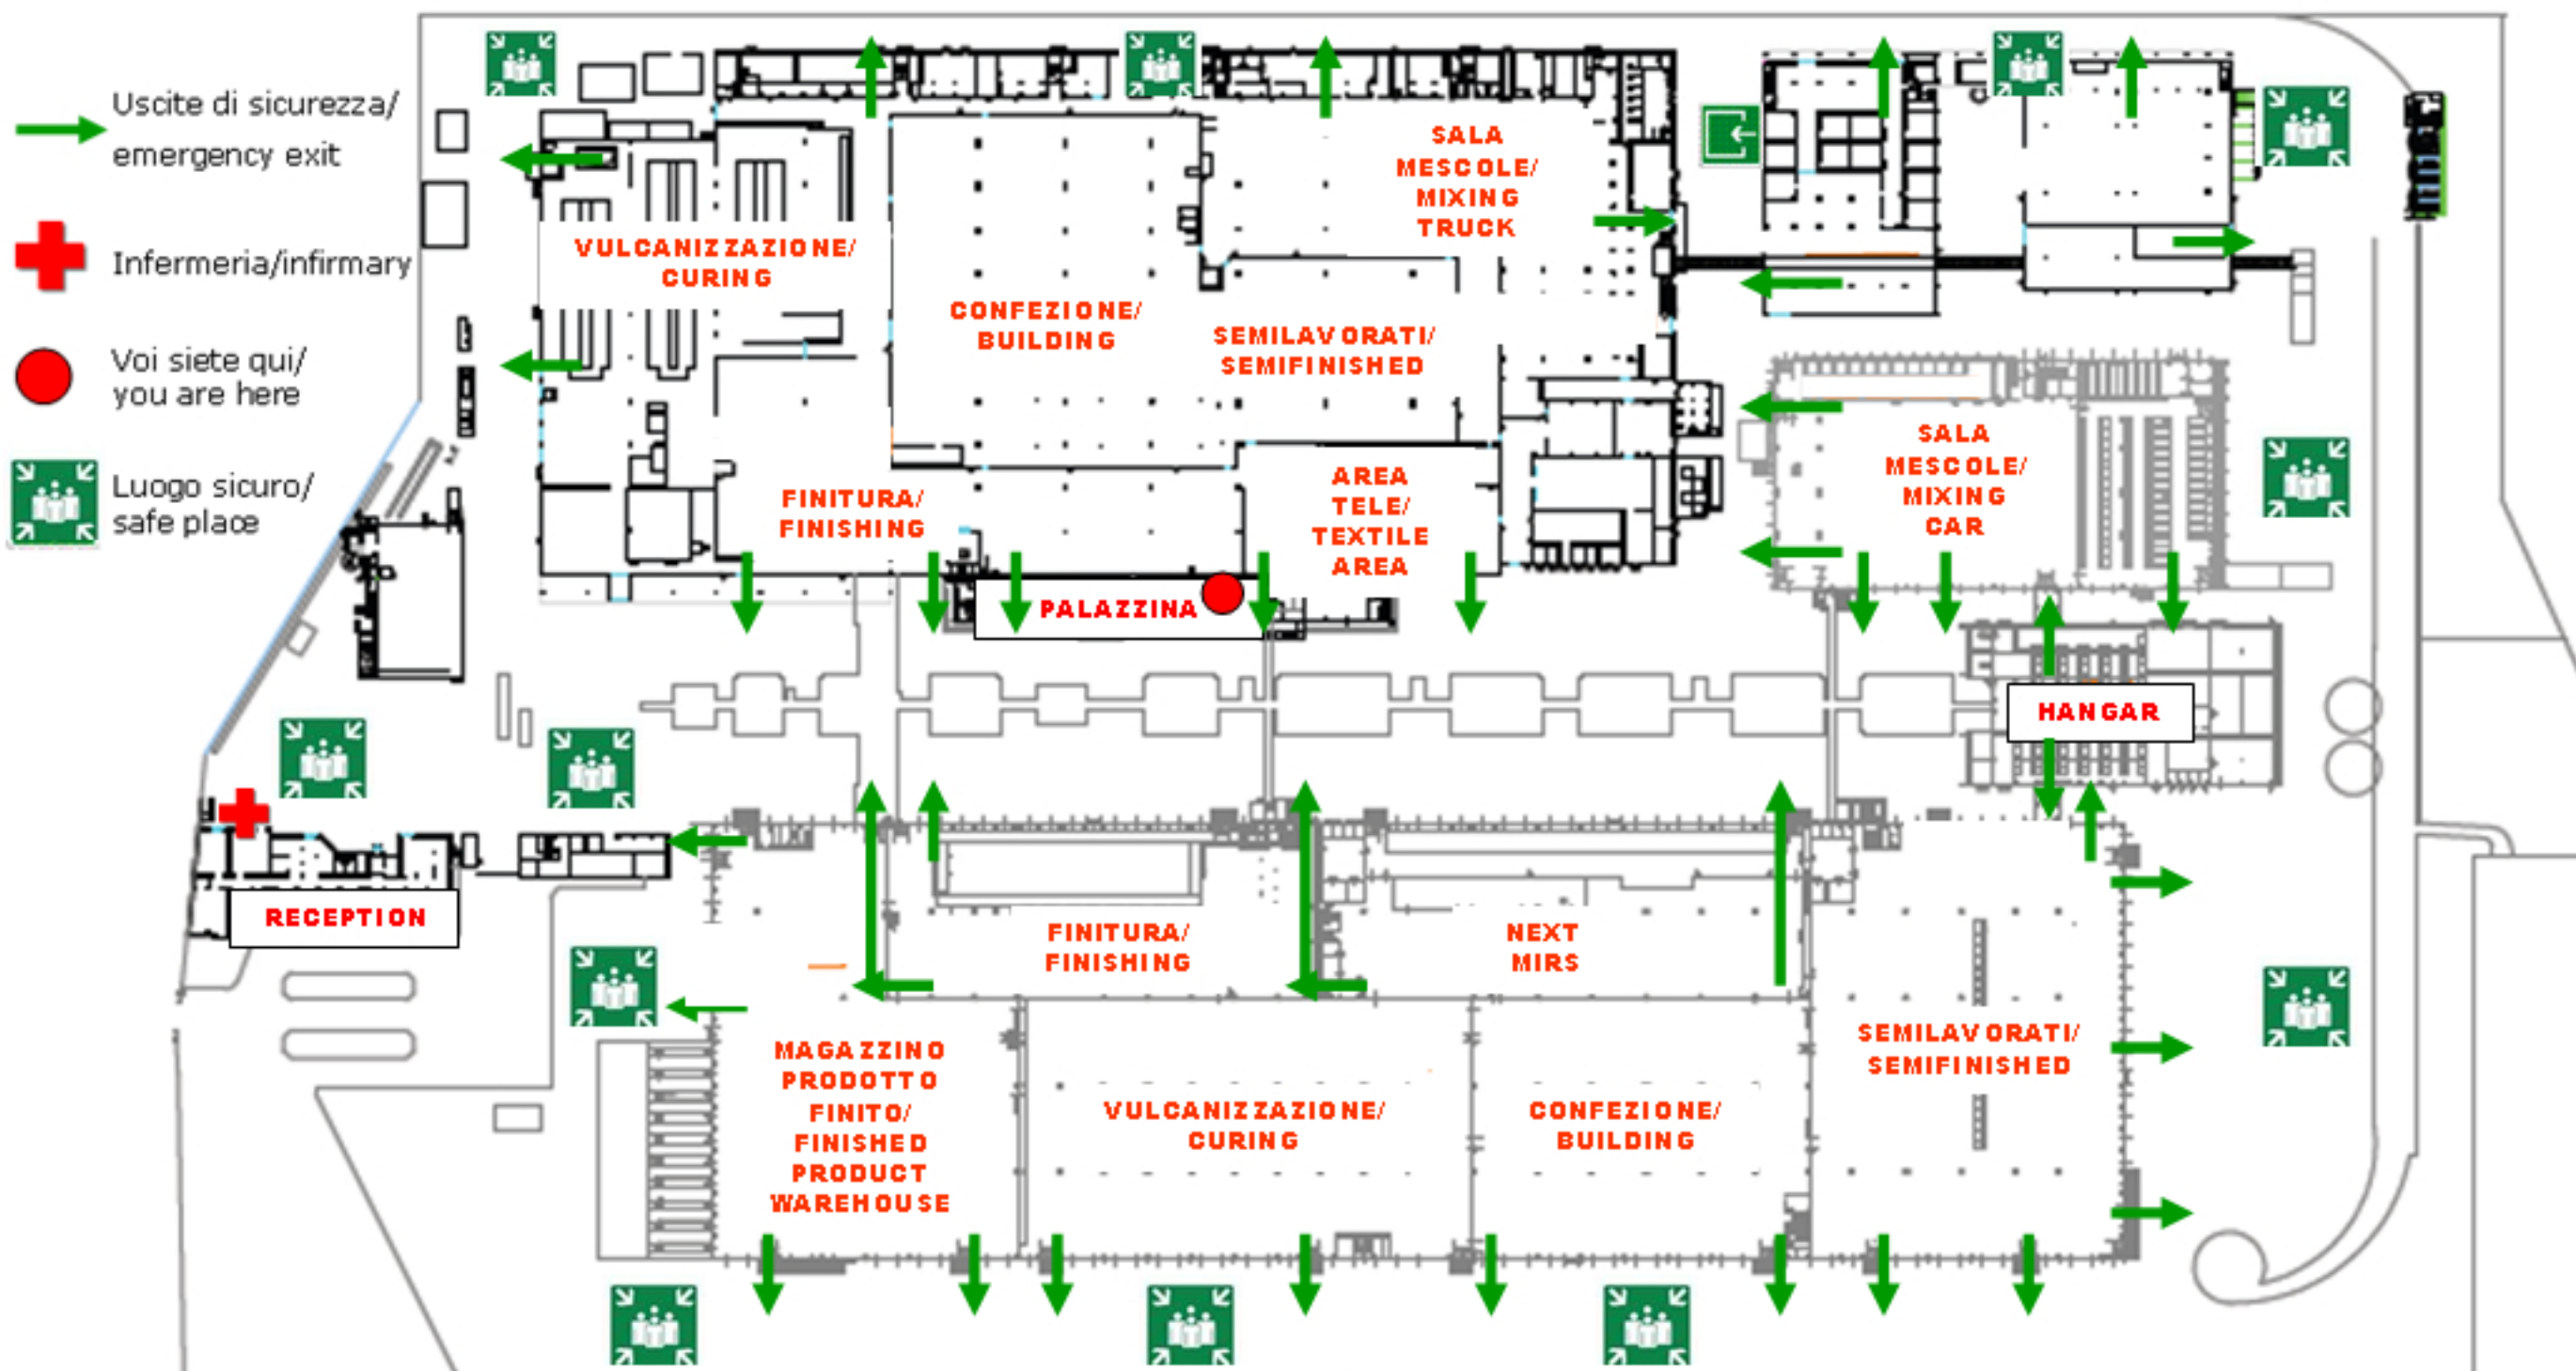

# POLO INDUSTRIALE SETTIMO TORINESE

<b>Numeri utili interni/ Internal useful numbers</b>	Infermeria/Infirmary <b>6522/348.19229746</b>	<b>Numeri utili esterni/ External useful numbers</b>	Vigili del Fuoco/Fire department <b>115</b>
	Portineria/Reception <b>6510/6515</b>		Soccorso Sanitario/Emergency <b>118</b>
	HSE (Health, Safety, Environment) <b>6405</b>		Carabinieri/Police <b>112</b>